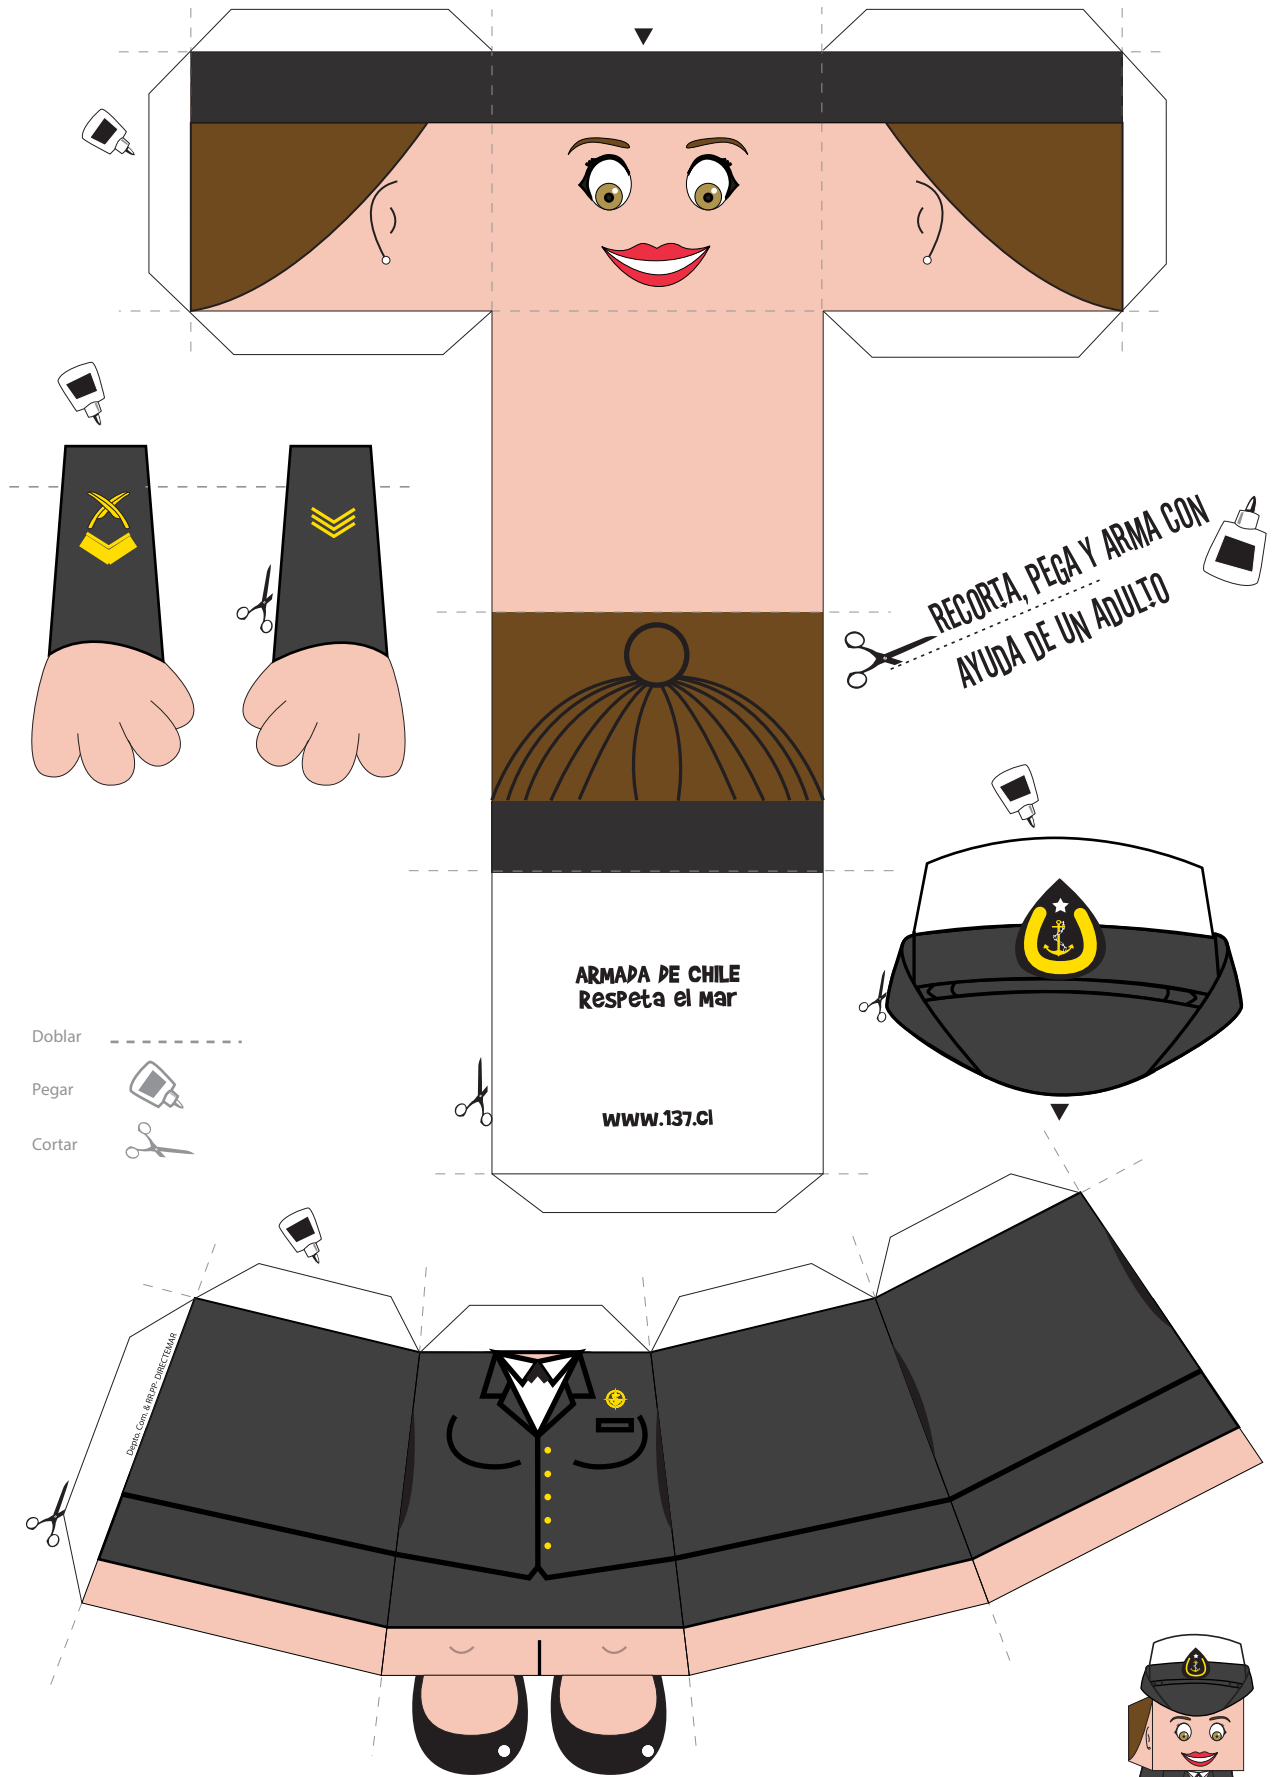

RECORTA, PEGA Y ARMA CON  
AYUDA DE UN ADULTO

Doblar  
Pegar  
Cortar

ARMADA DE CHILE  
Respetar el mar

www.137.cl

RECORTA, PEGA Y ARMA CON  
AYUDA DE UN ADULTO

- Doblar 
- Pegar 
- Cortar 

Doblar

Pegar

Cortar

RECORTA, PEGA Y ARMA CON AYUDA DE UN ADULTO

RECORTA, PEGA Y ARMA CON  
AYUDA DE UN ADULTO

- Doblar
- Pegar
- Cortar

ARMADA DE CHILE  
Respetamos el mar

www.137.cl

© 2019 Cona y Armada DIRECTEMAR

Doblar -----