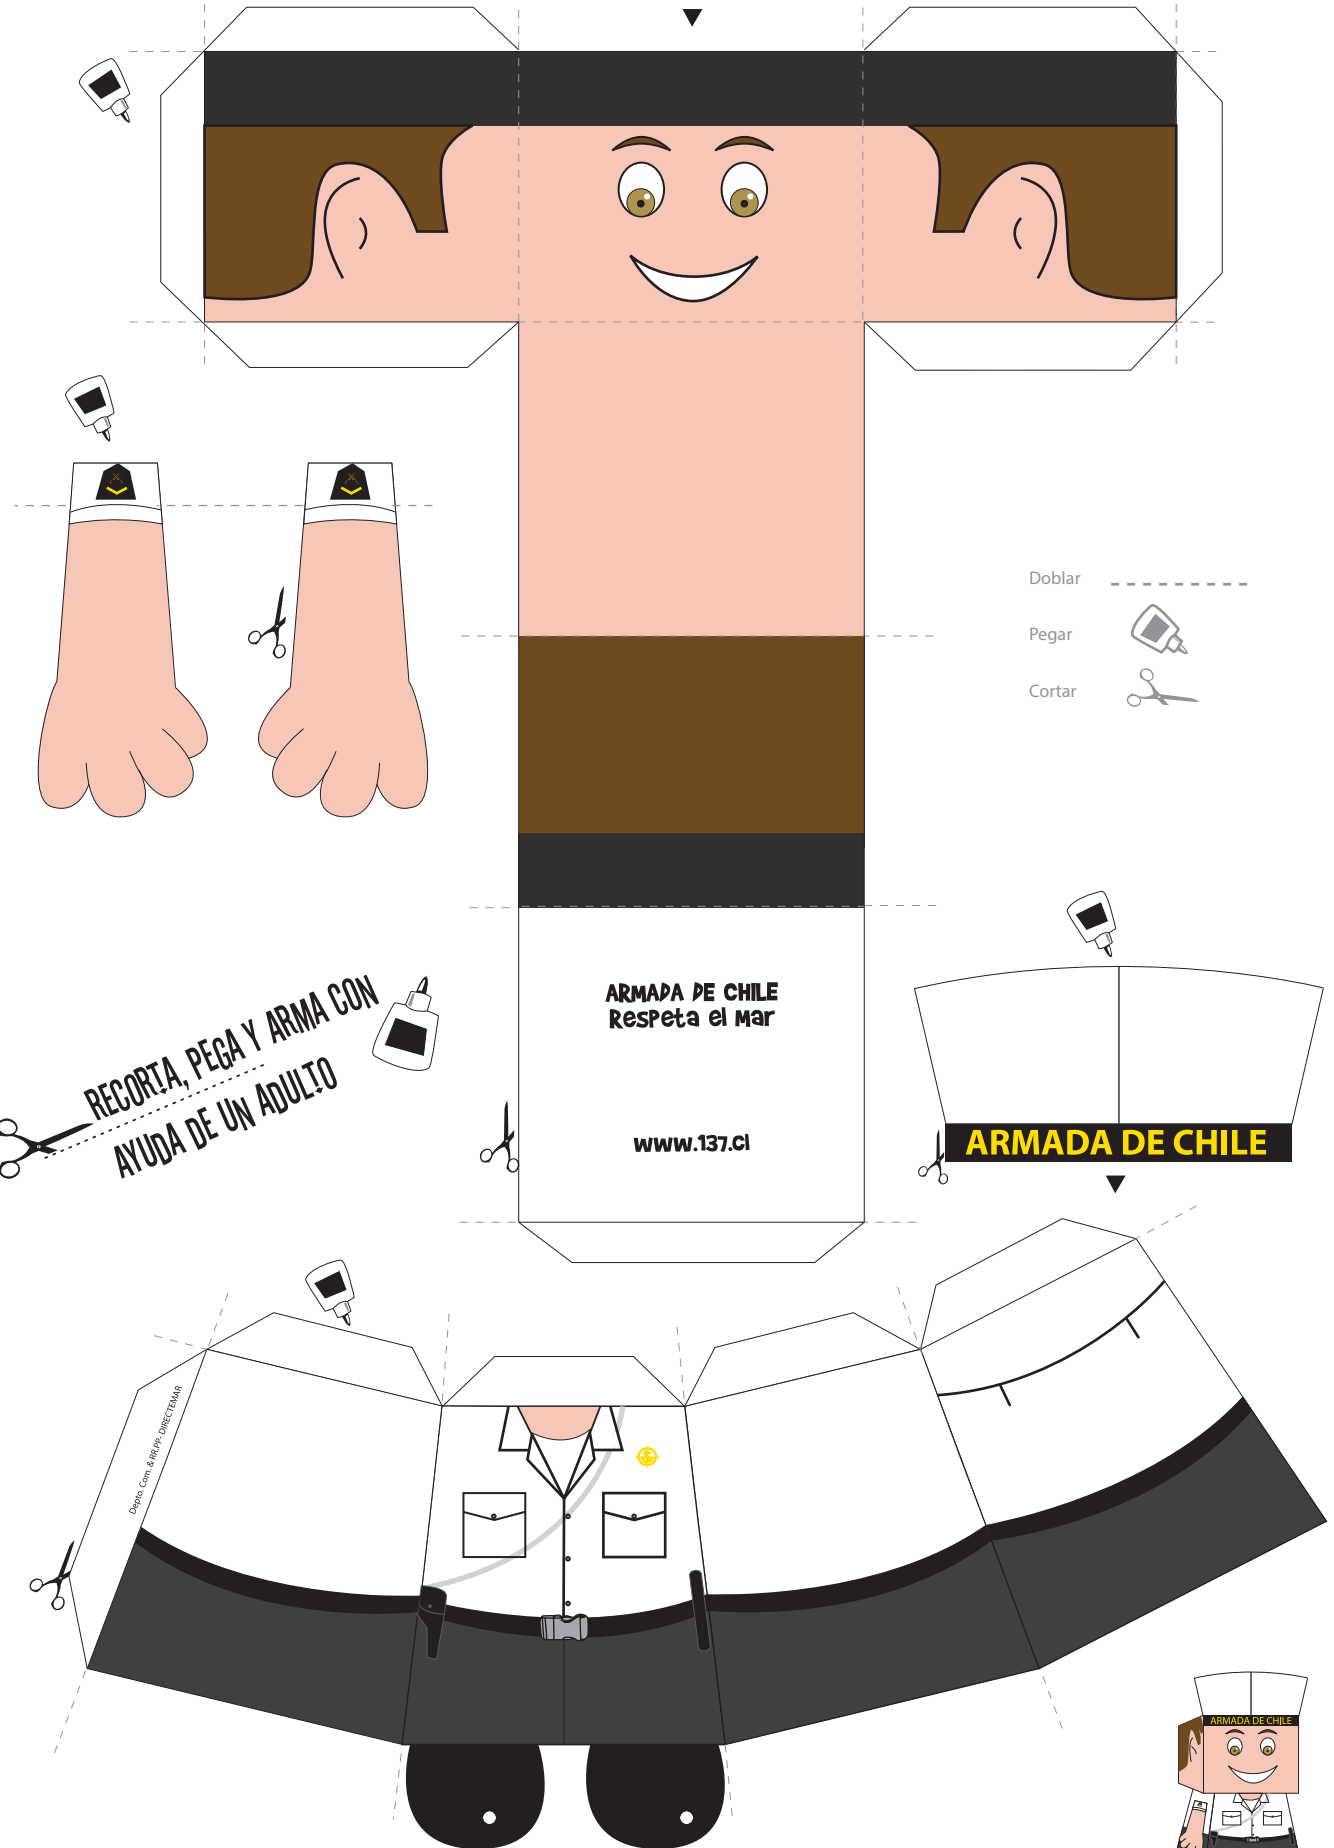

Cortar

RECORTA, PEGA Y ARMA CON AYUDA DE UN ADULTO

RECORTA, PEGA Y ARMA CON  
AYUDA DE UN ADULTO

- Doblar
- Pegar
- Cortar

ARMADA DE CHILE  
Respetamos el mar

www.137.cl

© 2019 Cona y Armada DIRECTEMAR

Doblar -----