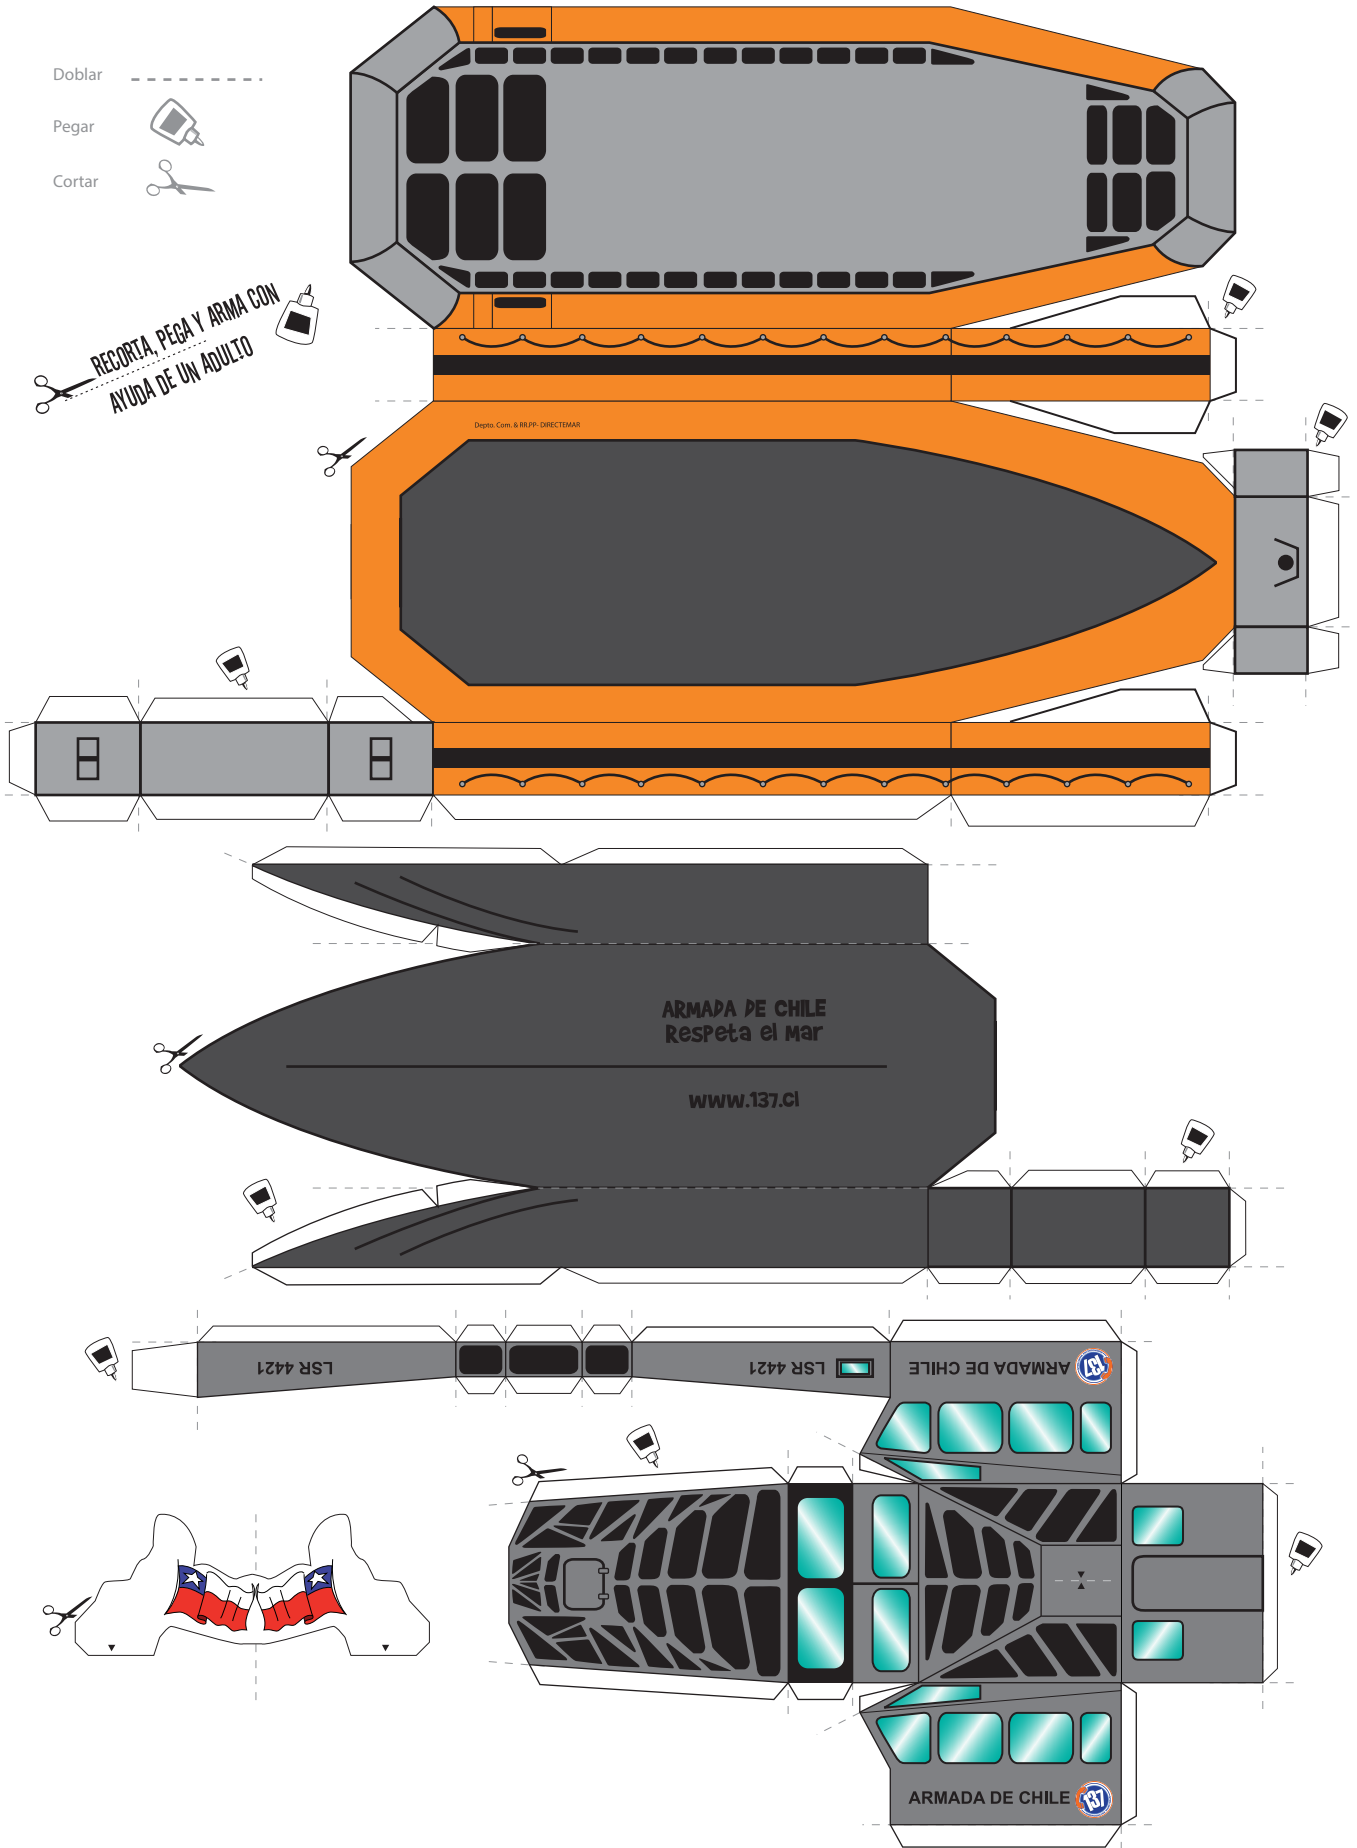

RECORTA, PEGA Y ARMA CON  
AYUDA DE UN ADULTO

Doblar  
Pegar  
Cortar

ARMADA DE CHILE  
Respetar el mar

www.137.cl

RECORTA, PEGA Y ARMA CON  
AYUDA DE UN ADULTO

- Doblar 
- Pegar 
- Cortar 

Doblar

Pegar

Cortar

RECORTA, PEGA Y ARMA CON AYUDA DE UN ADULTO

RECORTA, PEGA Y ARMA CON  
AYUDA DE UN ADULTO

- Doblar
- Pegar
- Cortar

ARMADA DE CHILE  
Respetamos el mar

www.137.cl

© 2019 Cona y Armada DIRECTEMAR

Doblar -----